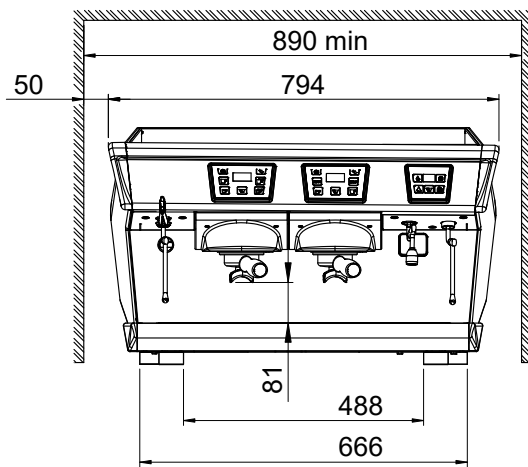

Front

Elektricitet

Spänning:	400 V/3N ph/50 Hz
Effekt, max:	4.8 kW
Stickkontakt typ:	Kabel utan stickpropp

Vatten

[NOT TRANSLATED]	5 / 60 °C

Viktig information

Nettovikt:	73 kg
Fraktvolym:	0.69 m³

Hållbarhetsdata

Effekt, min:	7.2 Amps