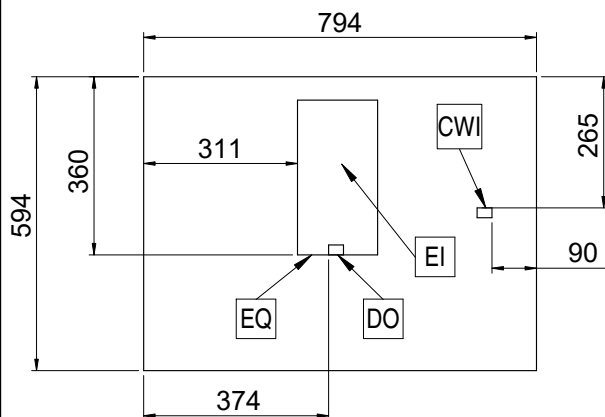

Elektricitet

Spänning:	400 V/3N ph/50 Hz
Effekt, max:	4.8 kW
Stickkontakt typ:	Kabel utan stickpropp

Vatten

[NOT TRANSLATED]	5 / 60 °C
------------------	-----------

Viktig information

Nettovikt:	73 kg
Fraktvolym:	0.69 m ³